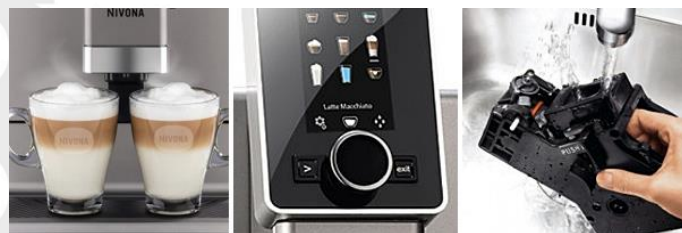

TECHNICKÉ ÚDAJE

Barevný TFT dotykový displej v kombinaci s ovladačem

Bluetooth pro připojení k aplikaci NIVONA

Tichý provoz se sníženou hlučností

Vysoce kvalitní kuželový mlýnek vyrobený z tvrzené oceli

ECO režim pro úsporu energie s 0-příkonem

Nádrž na vodu 2,2 l

Nádoba na zrnkovou kávu 270 g

Tlak čerpadla 15 bar

Hmotnost: 11,20 kg

Rozměr: Š 28 x V 36 x H 50 cm

Výkon: 1465 W

Integrované Bluetooth

(aplikace k dispozici na APP Store a Google Play)