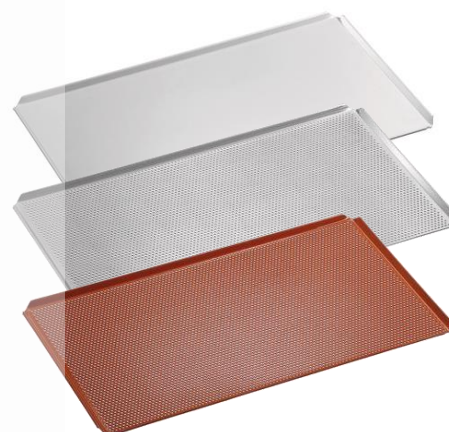

Plech	12303 26/100.407
433 x 333 x 10 mm	
AL/silikonový povlak/děrovaný	

Plech	12303 27/100.408
433 x 333 x 10 mm	
AL/děrovaný	

AT90-DIG / komora nerez — VSUV 438 x 315

A120799

Digitální ukazatel teploty a času

Plech	12278 02/786.004	Rošt	12239 43/786.005
	438 x 315 x 10 mm		438 x 315 x 15 mm
	Nerez		Nerez

AT211-MDI - GN 1/1 / komora nerez

A120792

Ovládání s digitálním ukazatelem

Plech	12284 77/A101.185	Rošt	12284 78/A101.091
	530 x 325 x 20 mm		530 x 325 x 10 mm
	Nerez		CNS

Plech	12284 79/100.426
	530 x 325 x 10 mm
	AL

Plech	12284 80/100.427
	530 x 325 x 10 mm
	AL/děrovaný

Plech	12303 62/100.428
	530 x 325 x 10 mm
	AL/silikonový povlak/děrovaný

Deska gril	12303 30/106.576
	530 x 325 x 15 mm
	Litý hliník